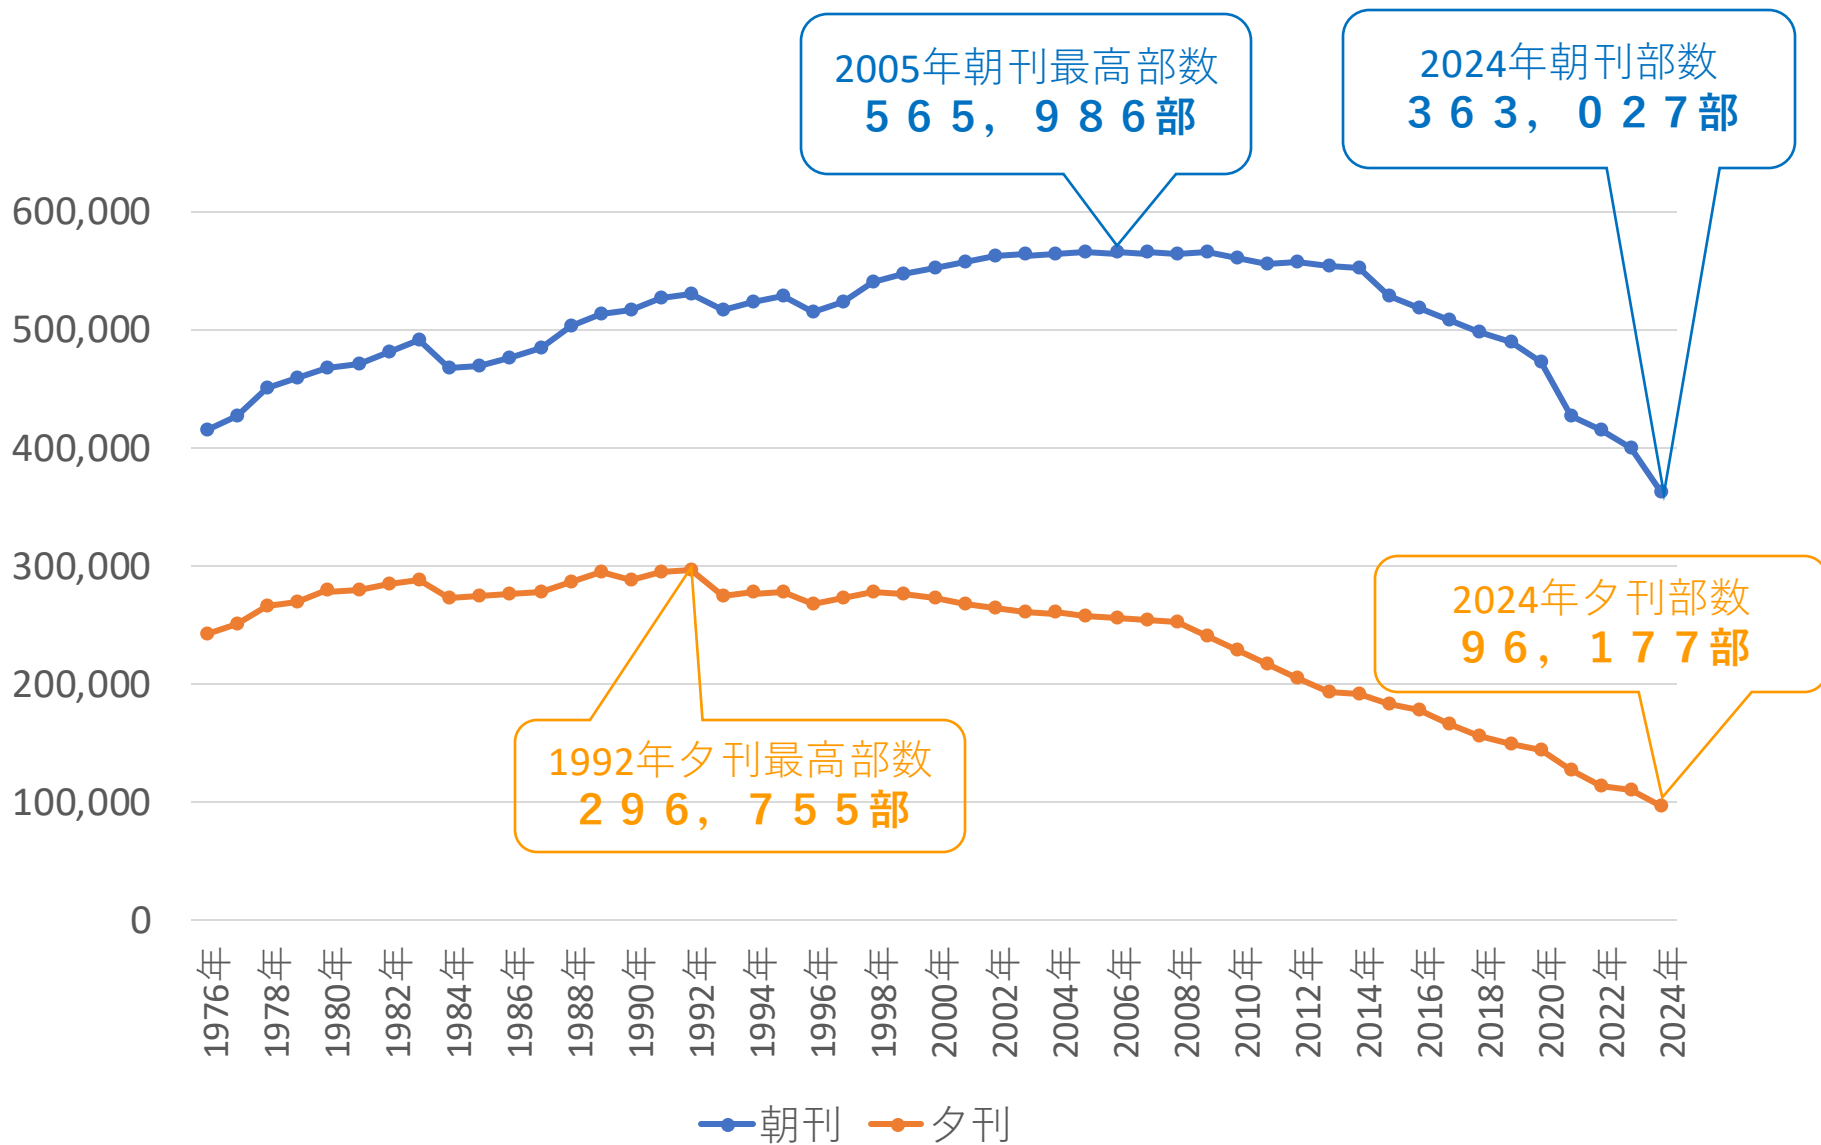

経営、営業部門 4回

《主たる受賞歴》

新聞労連ジャーナリズム大賞 大賞 1回

関西写真記者協会賞 協会賞 4回

調査報道大賞 大賞 1回 等々

《12の地域版できめ細かく展開》

神戸と姫路の2本社、東京、大阪、東播（加古川）の3支社、7総局16支局に記者を配置し、きめ細かな取材網と販売網で兵庫県全域をカバーしています。

新聞購読者数推移（日本ABC協会発表1月部数）