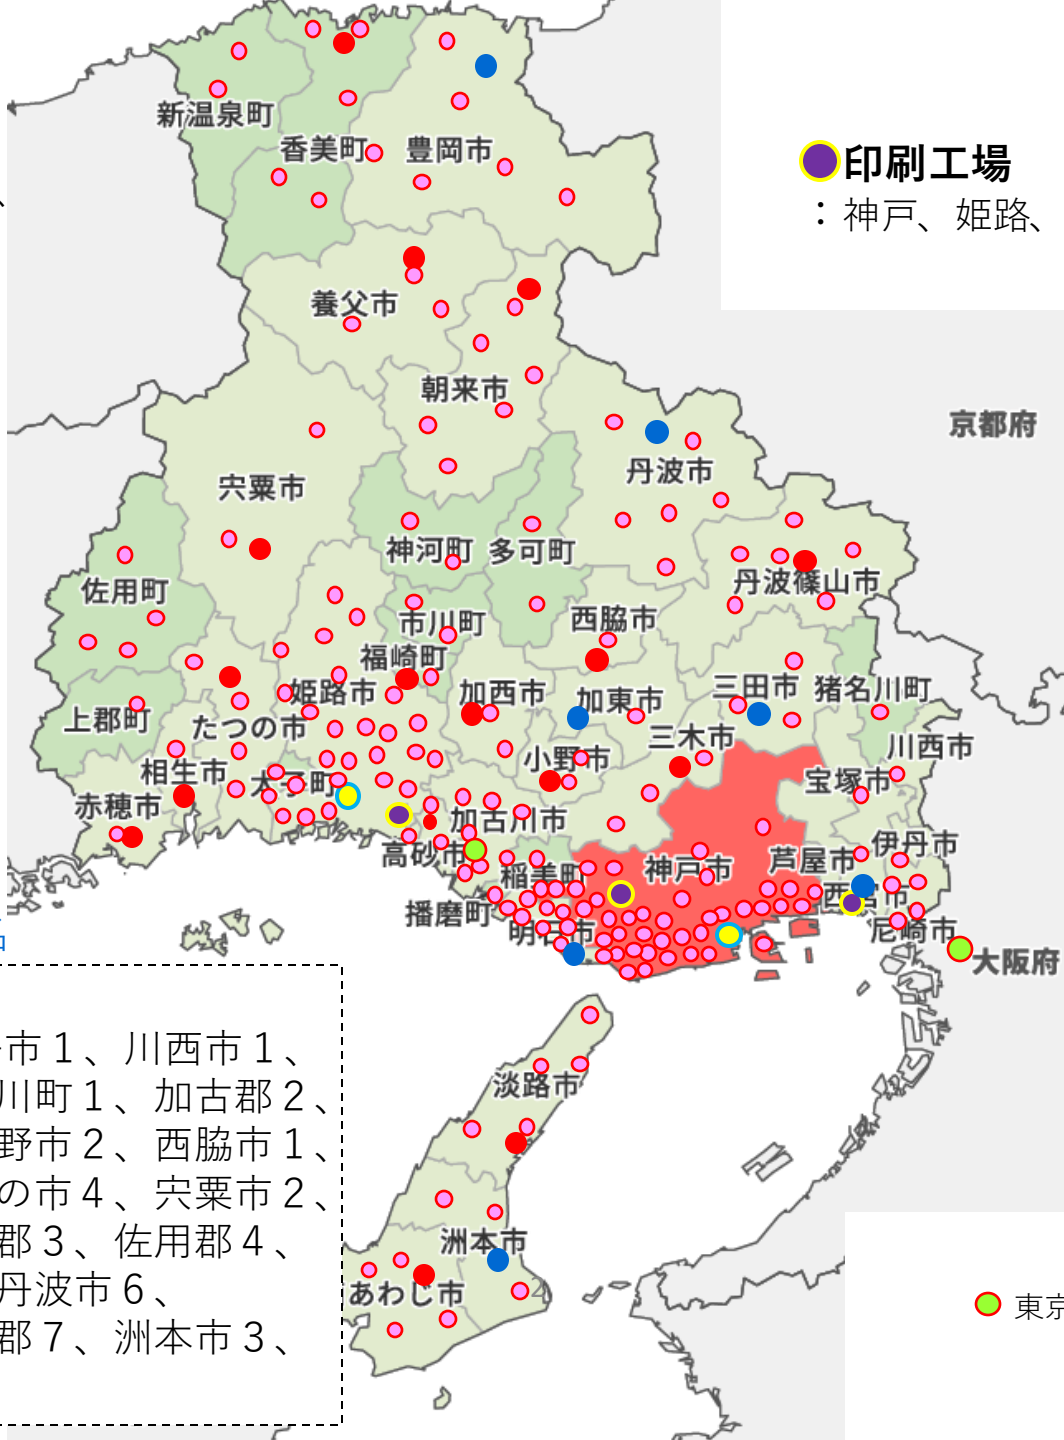

神戸新聞社のご紹介

(神戸本社)

(姫路本社)

事業拠点 ※数字は従業員数

● **本社**：神戸625
 姫路29（たつの、宍粟・佐用、
 神崎、相生、赤穂）

● **支社**：東京12
 大阪 6
 東播10（高砂）

● **総局**：北播 9（三木、加西、西脇、
 小野）

阪神13

北摂 5

明石 8

淡路 8（津名、南あわじ）

丹波 7（丹波篠山）

但馬 8（朝来、香住・浜坂、
 養父）

● **支局** ※上記の（ ）内は支局名

○ **販売店** ※数字は店舗数

神戸市40、姫路市22、明石市 8、伊丹市 1、川西市 1、
 尼崎市 4、宝塚市 1、西宮市 1、猪名川町 1、加古郡 2、
 加古川市 6、高砂市 3、三木市 3、小野市 2、西脇市 1、
 多可郡 2、加西市 2、加東市 1、たつの市 4、宍粟市 2、
 赤穂郡 1、赤穂市 1、神崎郡 5、揖保郡 3、佐用郡 4、
 相生市 1、三田市 3、丹波篠山市 6、丹波市 6、
 朝来市 6、養父市 3、豊岡市 6、美方郡 7、洲本市 3、
 淡路市 5、南あわじ市 4

● **印刷工場**

：神戸、姫路、阪神

● 東京支社

200人の記者 すべて「担当」を持っています。

自治体 ⇒ 29市12町

企業 ⇒ 兵庫県内に本社を置く119社

県内の事業所 = 三菱電機・重工、カネカ、サントリー、麒麟ビール、
関西電力、大阪ガス、アマゾンも。
金融機関（メガ、信金、信組11）

文化 ⇒ 宝塚歌劇、音楽、伝統芸能、美術館・博物館・・・

経営、営業部門 4回

《主たる受賞歴》

新聞労連ジャーナリズム大賞 大賞 1回

関西写真記者協会賞 協会賞 4回

調査報道大賞 大賞 1回 等々

《12の地域版できめ細かく展開》

神戸と姫路の2本社、東京、大阪、東播（加古川）の3支社、7総局16支局に記者を配置し、きめ細かな取材網と販売網で兵庫県全域をカバーしています。

新聞購読者数推移（日本ABC協会発表1月部数）